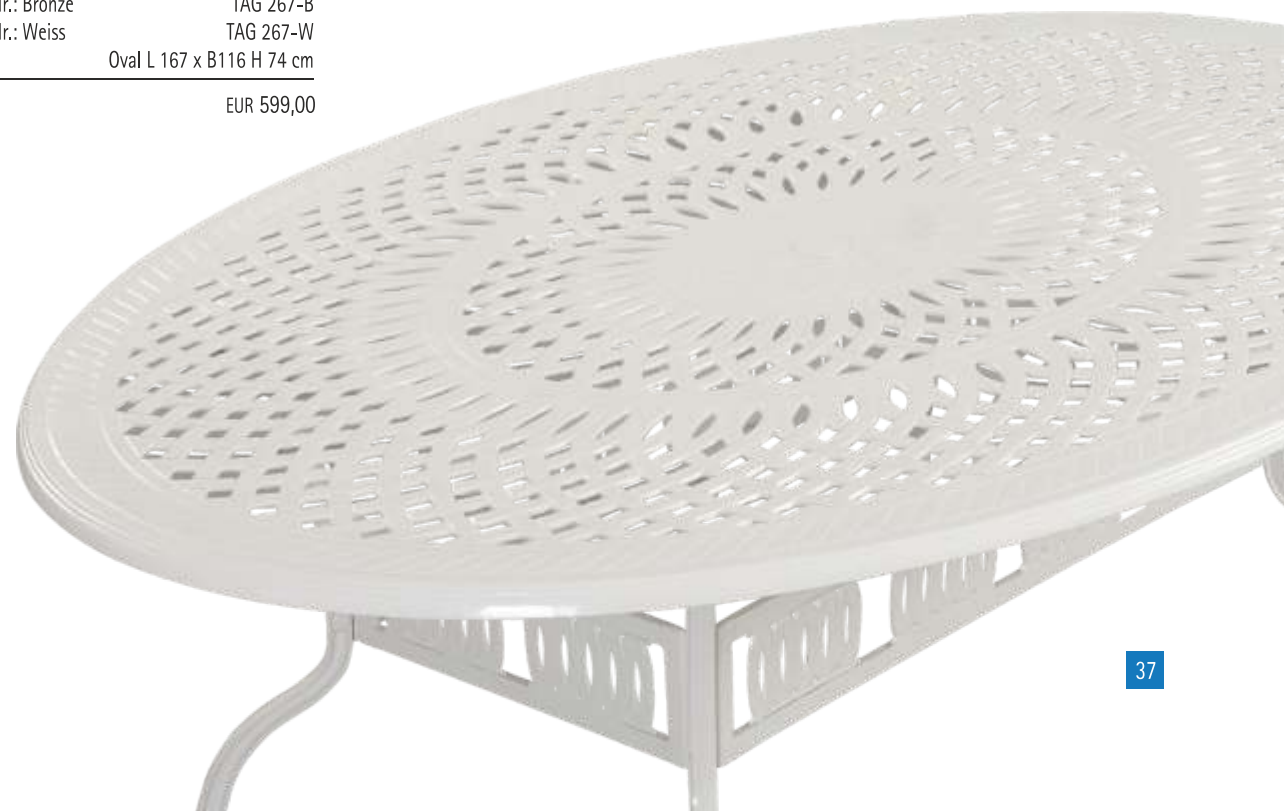

Alu-Guss Tisch Oval 267