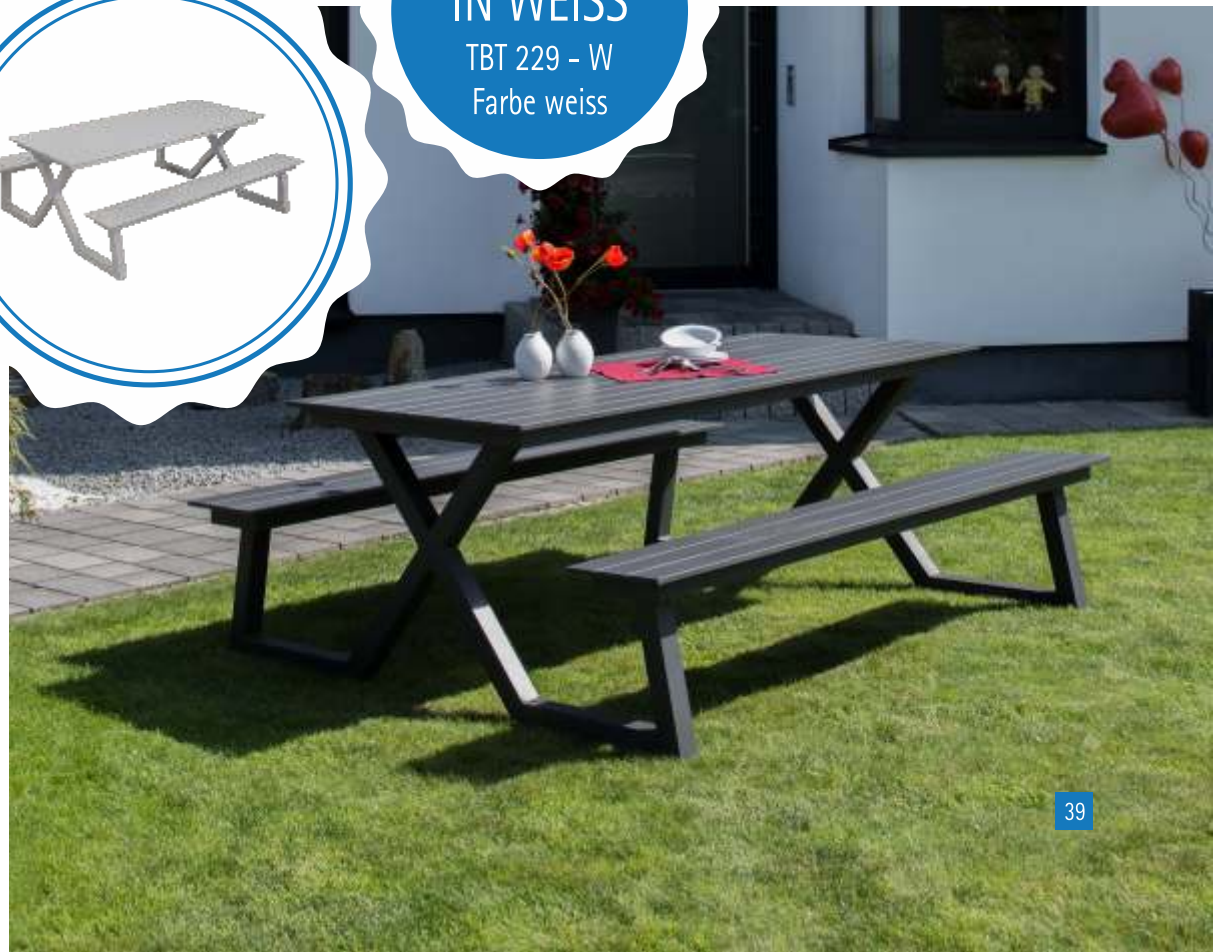

Genießen Sie den Sommer mit der hochwertigen Gartenmöbelgruppe aus Aluminium. Klare und gerade Formen sprechen bei diesem absolut witterungsbeständigen Ess- und Sitzmöbel für sich. Egal ob im Garten oder auf einer großzügigen Terrasse - wir alle lieben es, die Zeit im eigenen Garten zu verbringen. Hochwertige Gartenmöbel der Firma Inko machen den heimischen Garten in der schönsten Zeit des Jahres wahrlich zum 'Freiluftwohnzimmer'.

Artikel-Nr.:	TBT 229-G
Farbe:	Graphit
Maße:	Tisch B 200 x T 86 x H 75 cm Bank B 200 x T 28,5 x H 44,5 cm Gesamtmaß B 200 x T 173 x H 75 cm
	EUR 1.099,00

**AUCH
IN WEISS**
TBT 229 - W
Farbe weiss