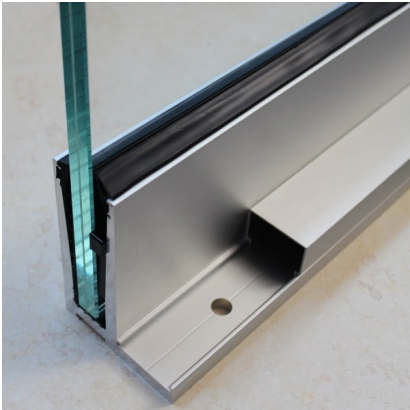

Befestigungssysteme

Line

- Aluminium Bodenprofil mit Befestigungsflansch
- für die aufgesetzte Montage
- inklusive Abdeckprofil zur fakultativen Verwendung
- bis 6.000 mm unterbrechungsfrei in einem Stück