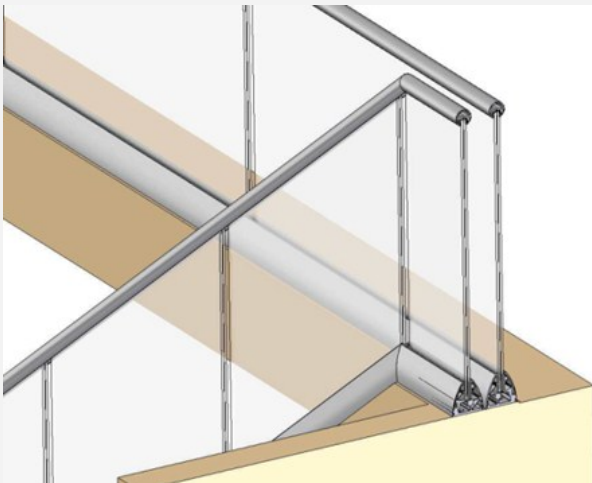

technische Zeichnungen zum Produkt

- individuell für Sie angefertigt
- mit den wichtigsten Informationen und hilfreichen Details für die Montage