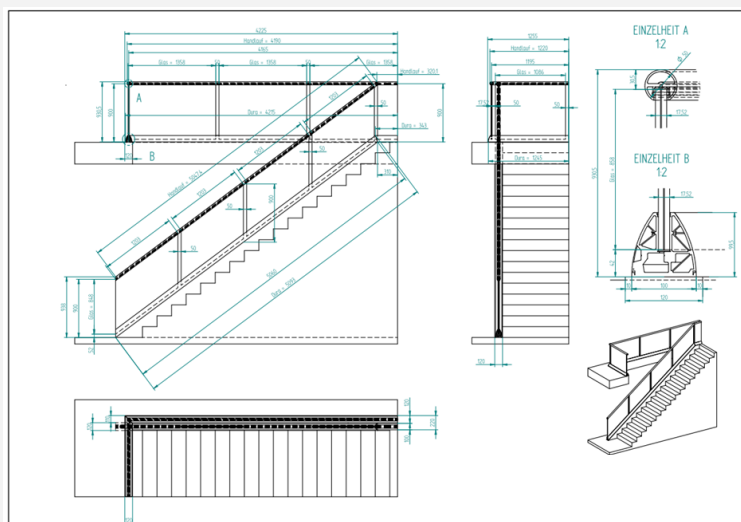

technische Zeichnungen zum Produkt

- individuell für Sie angefertigt
- mit den wichtigsten Informationen und hilfreichen Details für die Montage