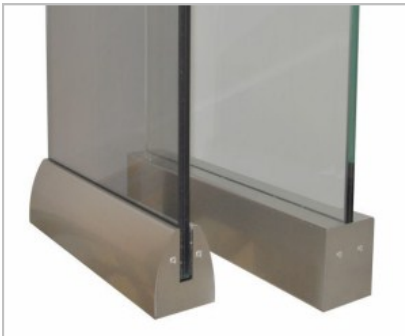

Für die vorgesetzte Montage verwenden wir die Punkthalter „Punktum“ aus Edelstahl, die im Glas verschraubt und per Gewindestange fest im Beton oder Mauerwerk verankert sind. Soll der Baukörper kaschiert und das Profil wandbündig abschließen, eignen sich die Einschubprofile **Faccia** und **Face**, die vor den Baukörper montiert werden. Das Glas ist mit Klemmschuhen fest im Profil fixiert.

Das Glas wird mit einem Handlauf aus Edelstahl zusätzlich stabilisiert und bündig ausgerichtet.

Für die Gestaltung der Befestigung stehen beliebige Farben (in Anlehnung an RAL-Töne) zur Verfügung. Auch das Glas kann ganz nach Kundenwunsch ausgeführt werden.

Glas-Railing im Überblick

- Glasstärke 17,52 oder 21,52 mm VSG
- Befestigung mit Punkthaltern, Klemmprofil oder Einschubprofil
- Glasgestaltung frei wählbar
- Einzelglasbreite bis 6000 mm möglich
- Glas mit bauamtlicher Zulassung

Befestigungssysteme

Punktum

- Edelstahl-Punkthalter mit Gewindestange
- flexible Montage des Glases
- Wanddistanz einstellbar von 32 bis 44 mm
- max. Glasscheiben-Größe pro Element: 4 x 1,2 m

Serrato

- Aluminium Bodenklemmprofil
- wahlweise mit ovaler oder eckiger Abdeckung
- bis 5.000 mm unterbrechungsfrei in einem Stück