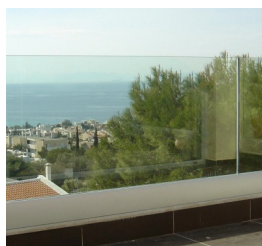

Brüstungen für Dachterrasse, Balkon oder Galerie

Die Brüstung für Galerien, Dachterrassen oder Balkone wird aus Verbundsicherheitsglas mit bauamtlicher Zulassung gefertigt. Die Glasgestaltung ist frei wählbar zwischen Klarglas und blickdichtem Glas, beispielsweise satiniert oder farbig. Unsere Glasbrüstungen werden nach Kundenmaß individuell angefertigt. Mögliche bauliche Sonderformen wie Pfosten oder Ecken werden berücksichtigt, indem Ausschnitte im Glas, Unterbrechungen oder spezielle Befestigungsanpassungen vorgenommen werden.

Das Glas wird mit einem Handlauf aus Edelstahl zusätzlich stabilisiert und bündig ausgerichtet.

Für die Gestaltung der Befestigung stehen beliebige Farben (in Anlehnung an RAL-Töne) zur Verfügung. Auch das Glas kann ganz nach Kundenwunsch ausgeführt werden.