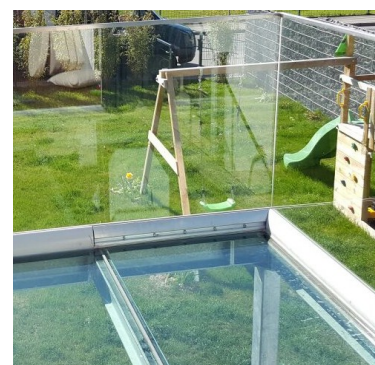

Glas-Railing im Überblick

- Glasstärke 17,52 oder 21,52 mm VSG
- Befestigung mit Punkthaltern, Klemmprofil oder Einschubprofil
- Glasgestaltung frei wählbar
- Einzelglasbreite bis 6000 mm möglich
- Glas mit bauamtlicher Zulassung