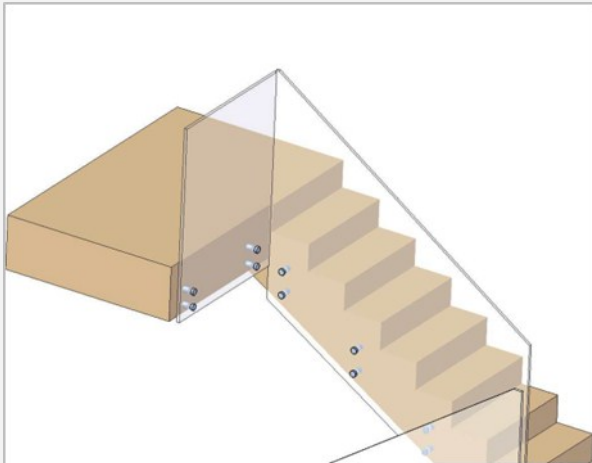

Technische Informationen

- vorgesetzte oder aufgesetzte Montage
- verschiedene Befestigungssysteme, passend zu jeder Einbausituation

alle Informationen im Netz

- fragen Sie Ihren Fachhandelsbetrieb vor Ort
- in seinem Login-Bereich stellen wir alle technischen Informationen online zur Verfügung

Montageanleitung

- über den Händler-Account zum Download
- bei youtube in unserem Kanal