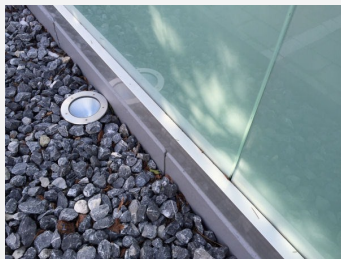

Für die vorgesetzte Montage verwenden wir die Punkthalter „Punktum“ aus Edelstahl, die im Glas verschraubt und per Gewindestange fest im Beton oder Mauerwerk verankert sind. Soll der Baukörper kaschiert und das Profil wandbündig abschließen, eignen sich die Einschubprofile **Faccia** und **Face**, die vor den Baukörper montiert werden. Das Glas ist mit Klemmschuhen fest im Profil fixiert.

Das Glas wird mit einem Handlauf aus Edelstahl zusätzlich stabilisiert und bündig ausgerichtet.

Für die Gestaltung der Befestigung stehen beliebige Farben (in Anlehnung an RAL-Töne) zur Verfügung. Auch das Glas kann ganz nach Kundenwunsch ausgeführt werden.

Rima

- robustes Aluminium-Profil
- zum Aufschrauben auf festen Untergrund
- Flansch wird nach der Montage mit Bodenbelag überdeckt

Befestigungsmaterial

mit Ihrer Bestellung unter Angabe des Untergrundes oder bauseits selbst besorgen

Optionen zur Glasbrüstung

Brüstungsverlauf

- Maßanfertigung mit Ecken in beliebigen Winkeln
- Unterbrechungen und Sonderformen

Edelstahl-Handlauf

- rund oder eckig
- fester Sitz durch Gummieinleger

Abdeckung Serrato